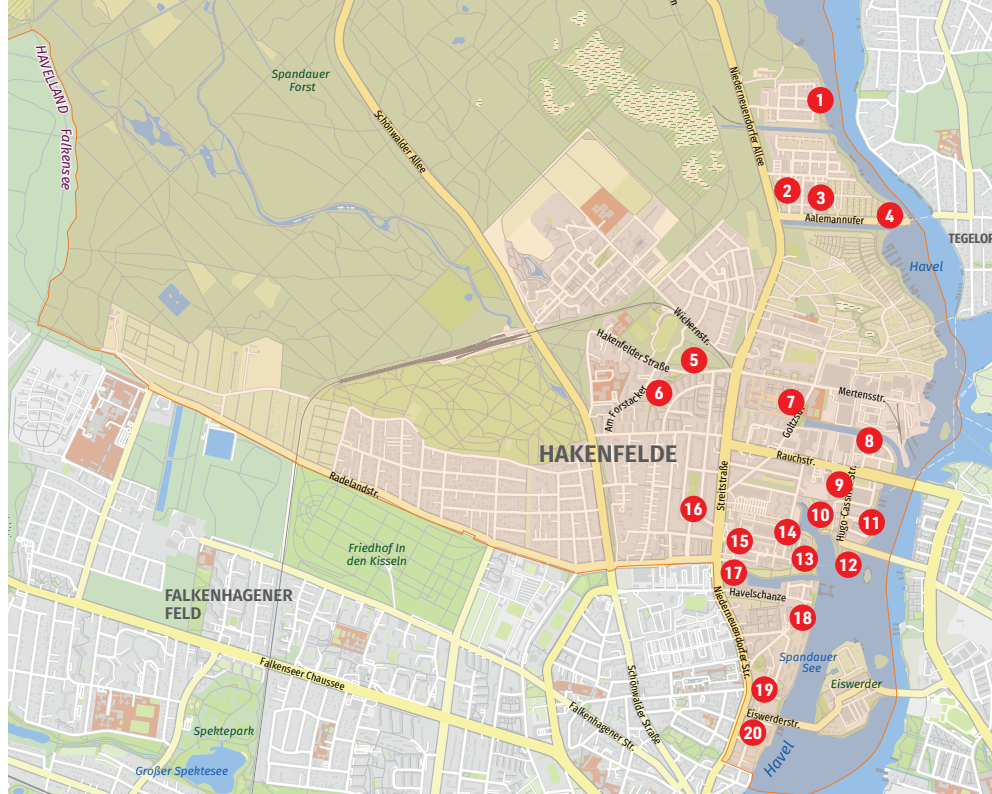

## Spandaus schönste Spielplätze!

**Hakenfelde**

Hallo,  
Euer Spielplatzheft zeigt Euch heute,  
dass Kinder in Spandau gut spielen können.  
Das ist uns sehr wichtig. In diesem

Heft findet Ihr eine Übersicht der verschiedenen  
Spielangebote in Eurem Kiez.

# Hakenfelde

- 1 Pembabogen / Oberhavel
- 2 Aalemannufer / Am Teufelsbruch
- 3 Aalemannufer / Zu den Fichtewiesen
- 4 Aalemannufer / Anlegestelle
- 5 „Zwergenwelt“ Waldpark Hakenfelder Straße
- 6 Am Forstacker / Walldürner Weg
- 7 Goltzstraße/Pepitapromenade
- 8 Boca-Raton-Straße / Maselake-Kanal
- 9 „Am alten Kabelwerk“ Poelzigpark/Hugo-Cassirer-Str.
- 10 Havelwiesen / Hugo-Cassirer-Straße
- 11 An der Havelspitze / Franz-Meyer-Straße
- 12 An der Südspitze / Uferpromenade
- 13 Am Maselakepark an der Havel
- 14 Am Maselakepark im Wohnpark
- 15 Carossa Quartier
- 16 Wansdorfer Platz
- 17 „Fischerbucht“ Hohenzollernpark Havelschanze
- 18 Schützenstraße
- 19 „Eine Welt“ Parkstraße
- 20 Krienicke Steig / Paula-Hirschfeld-Steig