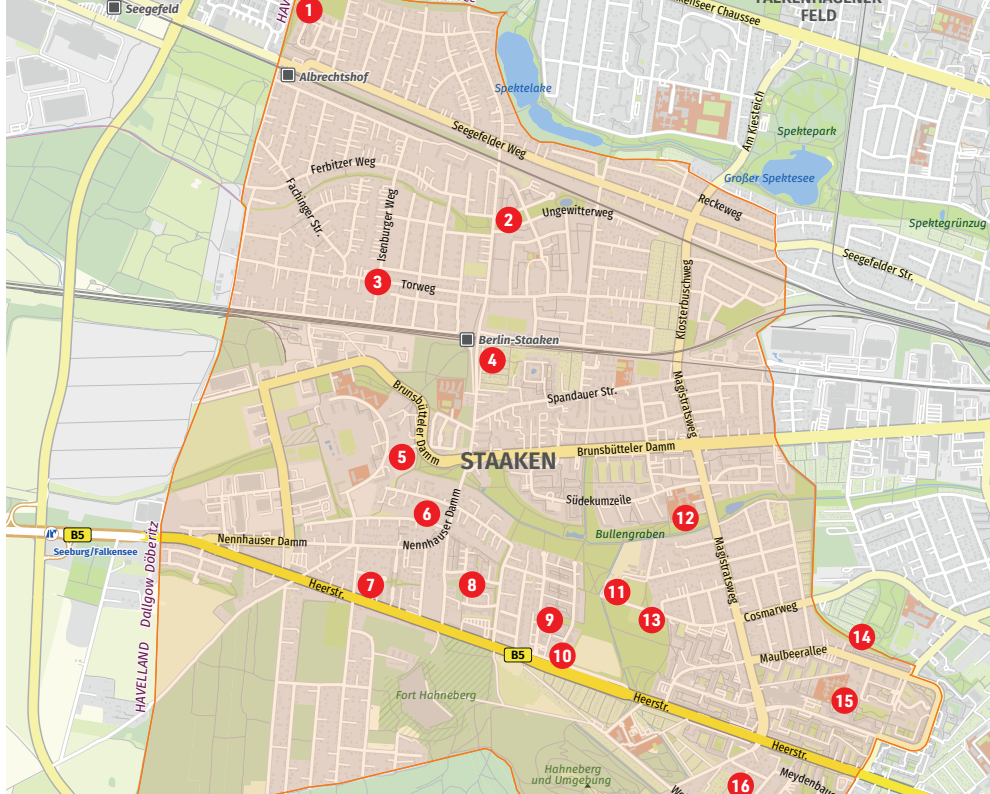

Meine Spielplätze in Staaken

3. Auflage 2024

Bezirk
Spandau

BERLIN

Raum für
Kinderträume

Dieses Buch gehört

In dieser Reihe „Meine Spielplätze“ gibt es noch sechs weitere Hefte:

KKS: Kleinkinder-Spielplatz (0-5 Jahre)

KS: Kinder-Spielplatz (6-12 Jahre)

JS: Jugend-Spielplatz (ab 12 Jahre)

BS: Ball-Spielplatz

Spandaus schönste Spielplätze!

Staaken

Hallo,
Euer Spielplatzheft zeigt Euch heute,
dass Kinder in Spandau gut spielen können.
Das ist uns sehr wichtig. In diesem

Heft findet Ihr eine Übersicht der verschiedenen
Spielangebote in Eurem Kiez.

Viel Spaß beim Erkunden und „Erspielen“
Euer Straßen- und Grünflächenamt
und das Projekt „Raum für Kinderträume“

Staaken

- 1 Seegefelder Weg/Landesgrenze Wohnpark Hohenlohe
- 2 Ungewitterweg
- 3 Torweg / Isenburger Weg
- 4 Spandauer Straße
- 5 Philipp-Gerlach-Weg
- 6 Hauptstraße
- 7 Am Rain
- 8 Helma-Bogen / Adelheid-Poninska-Straße
- 9 Pfarrer-Theile-Straße
- 10 Richard-Münch-Straße
- 11 Naturerfahrungsraum Cosmarweg / Spieroweg
- 12 Am Bullengraben / Magistratsweg
- 13 Cosmarweg
- 14 Jonny K.-Aktivpark / Egelpfuhlpark (z.T. barrierefrei)
- 15 Räcknitzer Steig
- 16 „Die wilde 13“ Anschützweg

Seegefelder Weg / Landesgrenze Wohnpark Hohenlohe

(KKS+KS)

1

- | | | |
|--|---|---|
| <input checked="" type="checkbox"/> Klettern | <input checked="" type="checkbox"/> Wendelrutsche | <input type="checkbox"/> unterfahrbarer |
| <input checked="" type="checkbox"/> Schaukeln | <input checked="" type="checkbox"/> Hangeln | <input type="checkbox"/> Sandtisch |
| <input checked="" type="checkbox"/> Tor- und
Nestschaukel | <input checked="" type="checkbox"/> Balanciestrecke | <input type="checkbox"/> Sitzgruppe |
| <input checked="" type="checkbox"/> Rutsche | <input checked="" type="checkbox"/> Wippen | |
| | <input checked="" type="checkbox"/> Buddeln | |