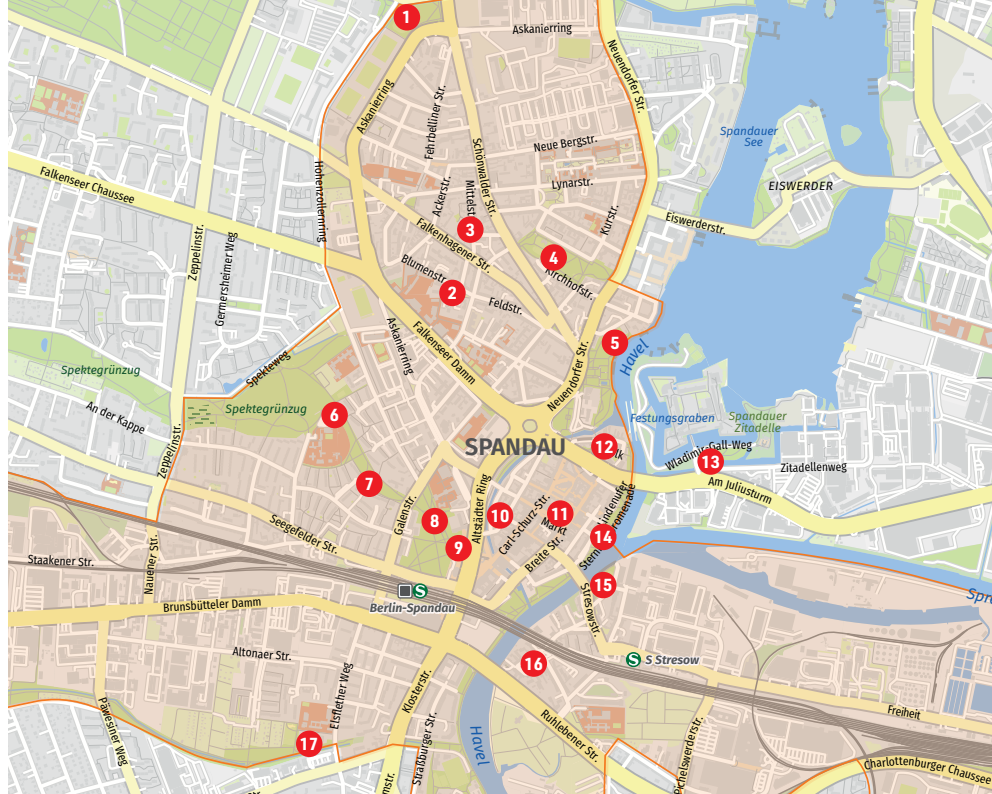

## Spandaus schönste Spielplätze!

**Spandaus Mitte**

Hallo,  
Euer Spielplatzheft zeigt Euch heute,  
dass Kinder in Spandau gut spielen können.  
Das ist uns sehr wichtig. In diesem

Heft findet Ihr eine Übersicht der verschiedenen  
Spielangebote in Eurem Kiez.

## Spandau Mitte

- 1 „Dschungeldorf“ Fehrbelliner Tor
- 2 Feldstraße / Blumenstraße
- 3 Mittelstraße
- 4 Koeltzpark
- 5 Wröhmännerpark
- 6 Jenneweg
- 7 „Zirkus“ Neuhausweg und Glacisweg
- 8 Münsinger Park
- 9 Altstädter Ring
- 10 Remisenplatz / Judenstraße
- 11 Fußgängerzone der Altstadt
- 12 Im Kolk / Behnitz
- 13 „Fledermäuse am Turm“ an der Zitadelle
- 14 Lindenufer
- 15 Stresowpark / Obermeierweg
- 16 Plantage / Grunewaldstraße
- 17 Elsfl ether Weg