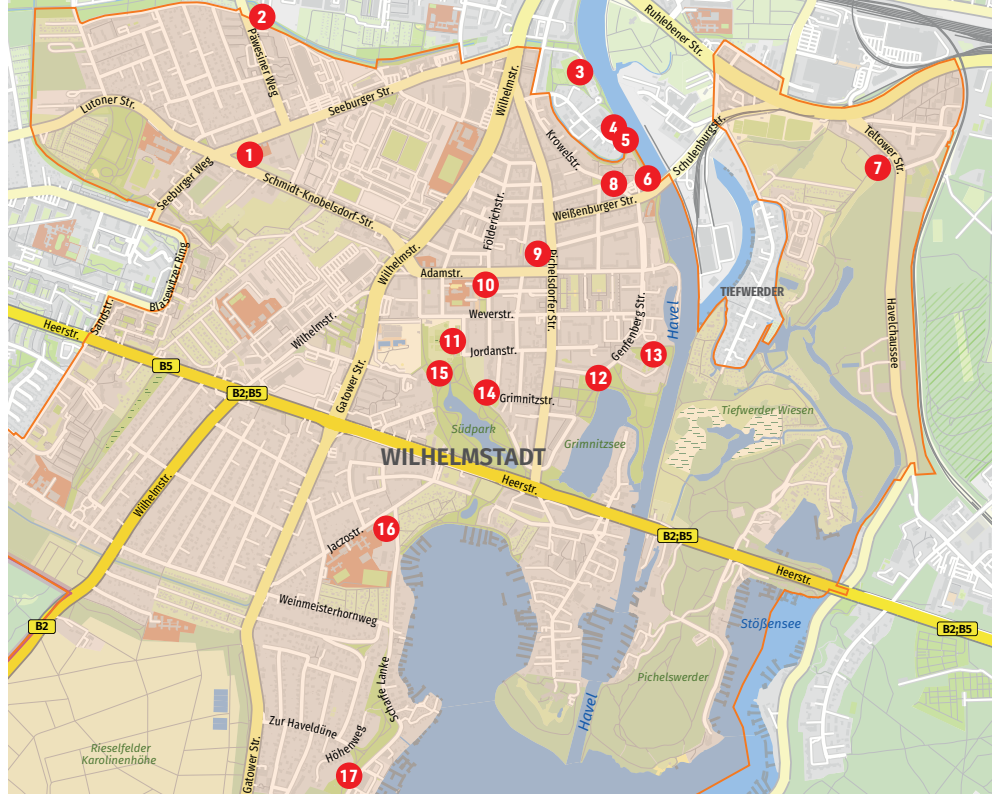

KS: Kinder-Spielplatz (6-12 Jahre)

JS: Jugend-Spielplatz (ab 12 Jahre)

BS: Ball-Spielplatz

Spandaus schönste Spielplätze!

Wilhelmstadt

Hallo,
Euer Spielplatzheft zeigt Euch heute,
dass Kinder in Spandau gut spielen können.
Das ist uns sehr wichtig. In diesem

- 1 Schmidt-Knobelsdorf-Str. / Seeburger Str. (barrierefrei)
- 2 Päwesiner Weg / Am Bullengraben
- 3 Ziegelhof
- 4 „Slavenburg“ Spandauer Burgwall
- 5 Hermann-Oxford-Prom. Höhe Spandauer Burgwall
- 6 Hermann-Oxford-Prom. Höhe Schulenburgbrücke
- 7 „Wasserbüffel“ Teltower Straße
- 8 Wörther Platz
- 9 „Bauernhof“ Jägerstraße / Adamstraße
- 10 „Ritterburg“ Földerichplatz
- 11 Freizeitsportanlage Am Südpark
- 12 „Birkenwäldchen“ Genfenbergstr. / Grimmitzsee (z.T. barrierefrei)
- 13 Götelstraße (barrierefrei)
- 14 Grimmitzstraße / Baumertweg
- 15 Im Südpark
- 16 Jaczostraße / Scharfe Lanke
- 17 „Havelfischer“ Scharfe Lanke / Haveldüne